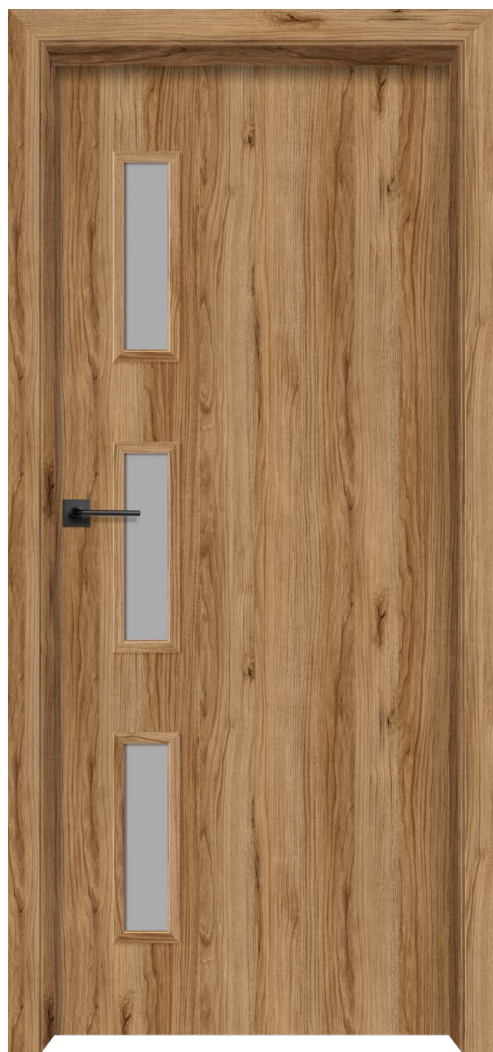

lampone

lampone 1

cena skrzydła 345,00 zł* / 424,35 zł**

KONSTRUKCJA

- skrzydło przylgowe
- wewnętrzny ramiak MDF pokryty dwiema płytami HDF
- wypełnienie stabilizujące „plaster miodu” lub za dopłatą wypełnienie płyta pełna

WYKOŃCZENIE

- płyta HDF pokryta okleiną
- krawędź skrzydła oklejona obrzeżem w kolorze skrzydła lub opcjonalnie w kolorze czarnym gładkim

OKUCIA

- trzy zawiasy czopowe wkręcane
- zamek zasuwkowy w skrzydle na klucz, wkładkę patentową, oszczędnościowy lub z blokadą w kolorze srebrnym

DOSTĘPNE SZEROKOŚCI SKRZYDEŁ

60 70 80 90 100

DOPLATY

wypełnienie płytą pełną (cena zawiera standardowo stosowany trzeci zawias w skrzydle przylgowym)	127,00 zł* / 156,21 zł**
wzmocnienie pod samozamykacz	28,00 zł* / 34,44 zł**
samozamykacz ramieniowy (srebrny, czarny, biały, brązowy)	272,00 zł* / 334,56 zł**
dotychczasowa belka dolna (możliwość skrócenia we własnym zakresie do max 8 cm)	28,00 zł* / 34,44 zł**
podcięcie wentylacyjne lub kratka wentylacyjna	28,00 zł* / 34,44 zł**
tuleje tworzywowe	21,00 zł* / 25,83 zł**
tuleje metalowe okrągłe lub kwadratowe (4 szt.) wykończenie nikiel szczotkowany, patyna, biały i czarny	109,00 zł* / 134,07 zł**
skrzydło „100”	55,00 zł* / 67,65 zł**
uszczelka opadająca	122,00 zł* / 150,06 zł**
osłonki metalowe na zawiasy w skrzydle przylgowym (nikiel szczotkowany, patyna, chrom połysk, mosiądz połysk, biały i czarny)	13,00 zł* / 15,99 zł** cena za komplet na 1 zawias
wykończenie krawędzi skrzydła czarne	68,00 zł* / 83,64 zł**
ogranicznik (odbojnik) magnetyczny	122,00 zł* / 150,06 zł**