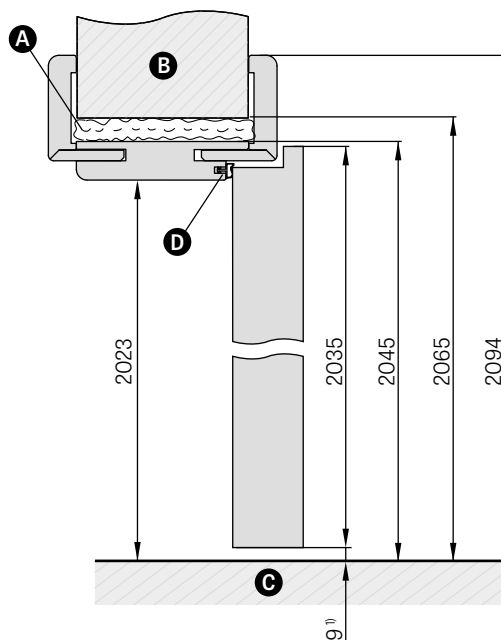

¹⁾ dopuszczalna odchyłka wynikająca z tolerancji wymiarowej ościeżnicy +/- 3mm (zalecamy sprawdzić przed montażem)

- Ⓐ pianka
- Ⓑ mur
- Ⓒ podłoga
- Ⓓ uszczelka gumowa
- Ⓔ gniazdo zawiasowe