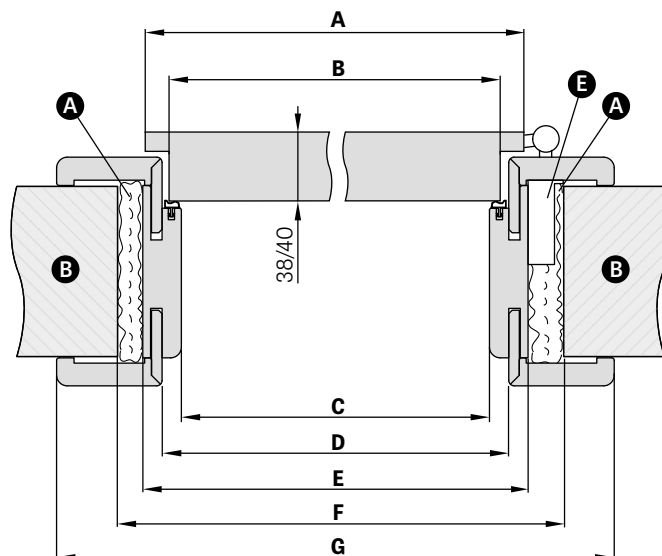

SCHEMAT OŚCIEŻNICY REGULOWANEJ

Szerokość drzwi	A	B	C	D	E	F	G
„60”	644	618	604	626	648	688	746
„70”	744	718	704	726	748	788	846
„80”	844	818	804	826	848	888	946
„90”	944	918	904	926	948	988	1046
„100”	1044	1018	1004	1026	1048	1088	1146

OŚCIEŻNICA REGULOWANA	
Zakres regulacji min.-max (mm)	CENA
80-100	333,00 zł* / 409,59 zł**
100-140	343,00 zł* / 421,89 zł**
140-180	370,00 zł* / 455,10 zł**
180-220	410,00 zł* / 504,30 zł**
220-260	450,00 zł* / 553,50 zł**
260-300	480,00 zł* / 590,40 zł**

- Elektrozaczepek – 272,00 zł* / 334,56 zł**
- Wzmocnienie pod samozamykacz – 41,00 zł* / 50,43 zł**
- Poszerzenie 120 mm do ościeżnicy regulowanej 136,00 zł* / 167,28 zł** (cena obejmuje komplet do ościeżnicy o danej szerokości)