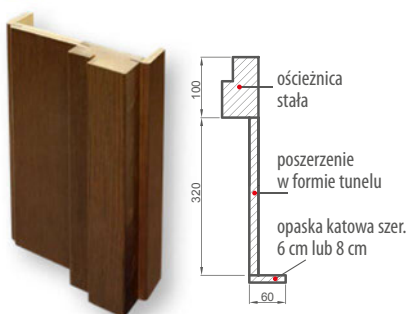

WIZJER

120,00 zł

POSZERZENIE OŚCIEŻNIC

cennik str. 83

poszerzenie ościeżnicy

OSŁONKI NA ZAWIASY

F1

INOX

F4

CZARNY

OSŁONKI AXA aluminiowe

OSŁONKA TKZ
STALOWA chrom szlif

OSŁONKA RETRO
patyna, inox błysk,
złoto błysk

osłonki na cztery zawiasy (kpl.) aluminiowe Metal Bud (nikiel, patyna) – 50 zł
osłonki na cztery zawiasy (kpl.) aluminiowe AXA (inox, F1, F4) lub stalowe TKZ – 90 zł
osłonki na cztery zawiasy (kpl.) aluminiowe AXA czarne – 120 zł
osłonki RETRO na cztery zawiasy (kpl.) – 534 zł