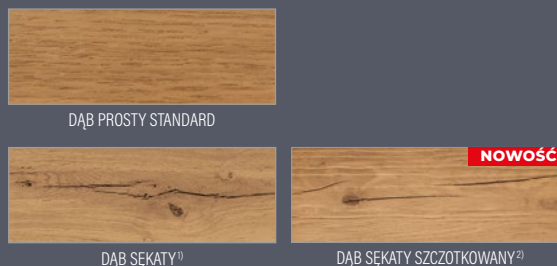

P123

WYKOŃCZENIE