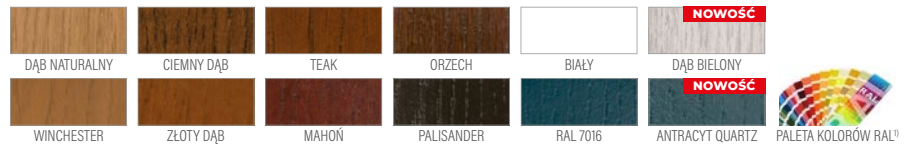

P15

SOSNA	5500 zł*
DĄB / MERANTI	5800 zł*

P11

SOSNA	5500 zł*
DĄB / MERANTI	5800 zł*

P29

SOSNA	5850 zł*
DĄB / MERANTI	6150 zł*

P175

SOSNA	5850 zł*
DĄB / MERANTI	6150 zł*