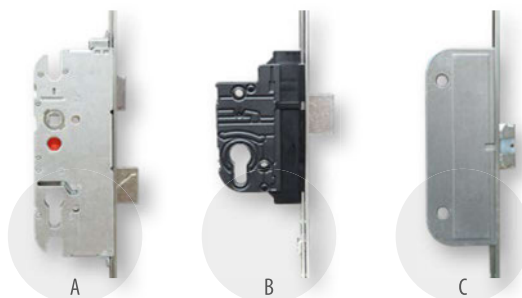

SAMOZAMYKACZ

1095,00 zł

SAMOZAMYKACZ CHOWANY z funkcją STOP i ogranicznikiem otwarcia

500,00 zł

SAMOZAMYKACZ RAMIENIOWY

ZAMKI

ZAMEK LISTWOWY GU SECURITY AUTOMATIC LUB MR 2

Przy zastosowaniu zamka listwowego drzwi spełniają wymagania dla 2 klasy odporności na włamanie RC2