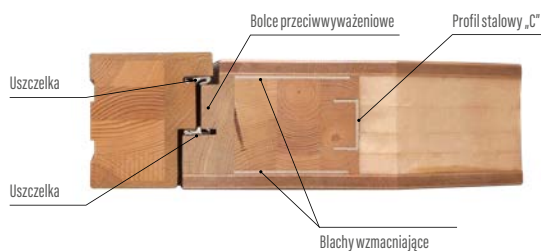

Ościeżnica

- drewno klejone warstwowo z doklejkami mahoń-meranti lub dąb o wymiarach 107 mm x 80 mm
- próg drewniany

Wykończenie

- trzykrotne malowanie metodą hydrodynamiczną farbami wodorozcieńczalnymi wg palety kolorów ERKADO lub kryjącymi RAL za dopłatą oprócz RAL 9016 (biały) i RAL 7016 (antracyt) (str. 99)

Wymiary

- typowe wg tabeli (str. 82)
- dostępne są w wymiarach niestandardowych bez dopłaty za nietypowy wymiar. Dopłata obejmuje wyłącznie drzwi: wyższe niż 214 cm i szersze niż 106 cm.

Wypożenie standardowe

- zamek listwowy na 1 wkładkę, rozstaw 72 mm
- trzy zawiasy chowane w trzech płaszczyznach „3D”
- próg aluminiowy z przegrodą termiczną lub drewniany
- blachy ozdobne, nierdzewne w wybranych modelach
- pakiet szybowy ze szkłem lakierowanym czarnym w wybranych modelach

Wypożenie za dopłatą

- klamka
- wkładki 55/70
- pochwyt
- zamek biometryczny
- zamek listwowy na 2 wkładki
- wizjer
- elektrozaczep
- wkładka termoizolacyjna do progu
- okapnik aluminiowy (drzwi otwierane do wewnątrz)
- kontrakton alarmowy