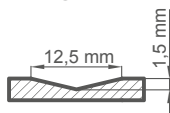

FREZOWANIE

DĄB NATURALNY