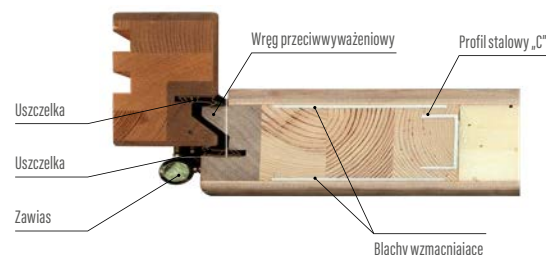

Ościeżnica

- drewno klejone warstwowo z doklejkami mahoń-meranti, dąb lub sosna o wymiarach 100 mm x 60 mm
- próg aluminiowy z przegrodą termiczną lub drewniany

Wykończenie

- trzykrotne malowanie metodą hydrodynamiczną farbami wodorozcieńczalnymi wg palety kolorów ERKADO lub kryjącymi RAL za dopłatą oprócz RAL 9016 (biały) i RAL 7016 (antracyt) (str. 99)

Wymiary

- typowe wg tabeli (str. 82)
- dostępne w wymiarach niestandardowych bez dopłaty za nietypowy wymiar. Dopłata obejmuje wyłącznie drzwi: wyższe niż 212 cm i szersze niż 102 cm

Wyposażenie standardowe

- zamek listwowy na 1 wkładkę, rozstaw 72 mm
- cztery zawiasy regulowane w trzech płaszczyznach
- próg aluminiowy z przegrodą termiczną lub drewniany
- blachy ozdobne, nierdzewne w wybranych modelach:
- pakiet szybowy ze szkłem lakierowanym czarnym w modelach: P120, P121, P122, P123, P124, P125, P126, P127

Wyposażenie za dopłatą

- klamka
- wkładki 45/65
- pochwyt
- zamek biometryczny
- wizjer
- kontrakton alarmowy
- elektrozaczep
- zamek listwowy na dwie wkładki
- wkładka termoizolacyjna do progu
- okapnik aluminiowy (drzwi otwierane do wewnątrz)