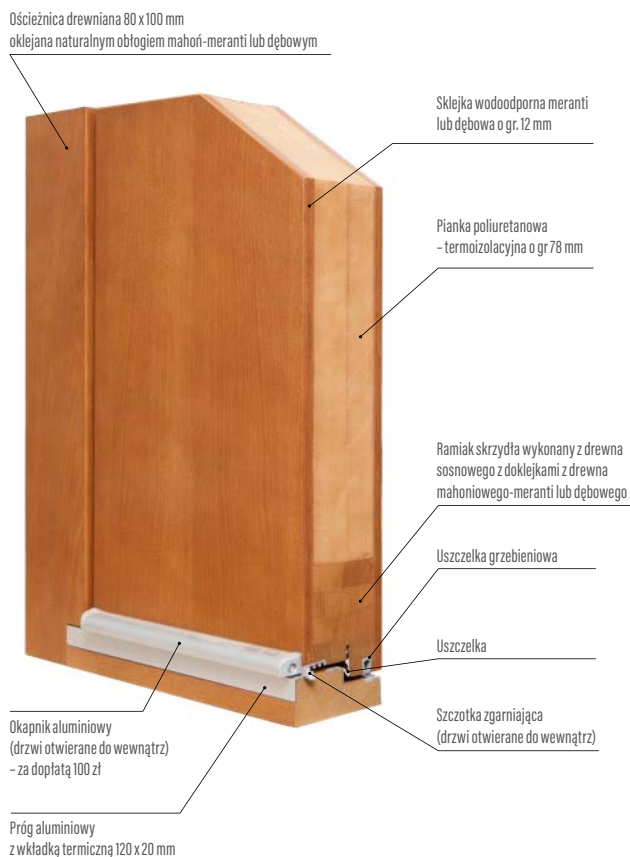

Ościeżnica

- drewno klejone warstwowo z doklejkami mahoń-meranti lub dąb o wymiarach 107 mm x 80 mm
- próg drewniany

Wykończenie

- trzykrotne malowanie metodą hydrodynamiczną farbami wodorozcieńczalnymi wg palety kolorów ERKADO lub kryjącymi RAL za dopłatą oprócz RAL 9016 (biały) i RAL 7016 (antracyt) (str. 99)

Wymiary

- typowe wg tabeli (str. 82)
- dostępne są w wymiarach niestandardowych bez dopłaty za nietypowy wymiar. Dopłata obejmuje wyłącznie drzwi: wyższe niż 214 cm i szersze niż 106 cm.

Wypożenie standardowe

- zamek listwowy na 1 wkładkę, rozstaw 72 mm
- trzy zawiasy chowane w trzech płaszczyznach „3D”
- próg aluminiowy z przegrodą termiczną lub drewniany
- blachy ozdobne, nierdzewne w wybranych modelach
- pakiet szybowy ze szkłem lakierowanym czarnym w wybranych modelach

Wypożenie za dopłatą

- klamka
- wkładki 55/70
- pochwyt
- zamek biometryczny
- zamek listwowy na 2 wkładki
- wizjer
- elektrozaczep
- wkładka termoizolacyjna do progu
- okapnik aluminiowy (drzwi otwierane do wewnątrz)
- kontrakton alarmowy