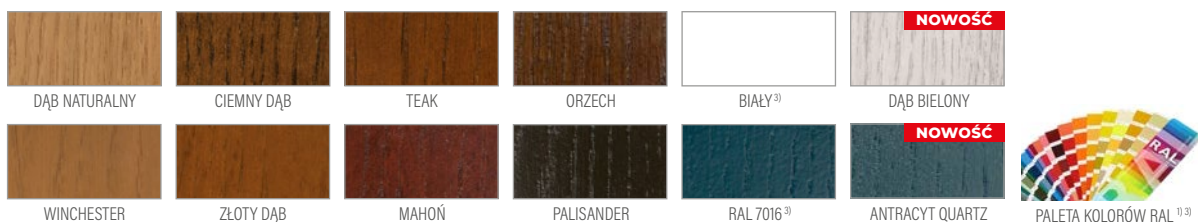

MISKANT

cena za skrzydło w standardowej wysokości do 215 cm

2100 zł*

+ cena ościeżnicy na str. 90

DOSTĘPNE SZEROKOŚCI SKRZYDEŁ

- 60 70 80 90 100 **POD WYMIAR**

PRZEKRÓJ DRZWI

WYKOŃCZENIE