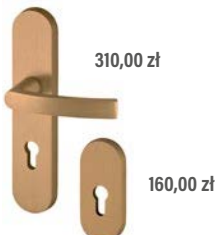

QUEBEC
3 klasa bezpieczeństwa
w kolorach nikiel, patyna, inox