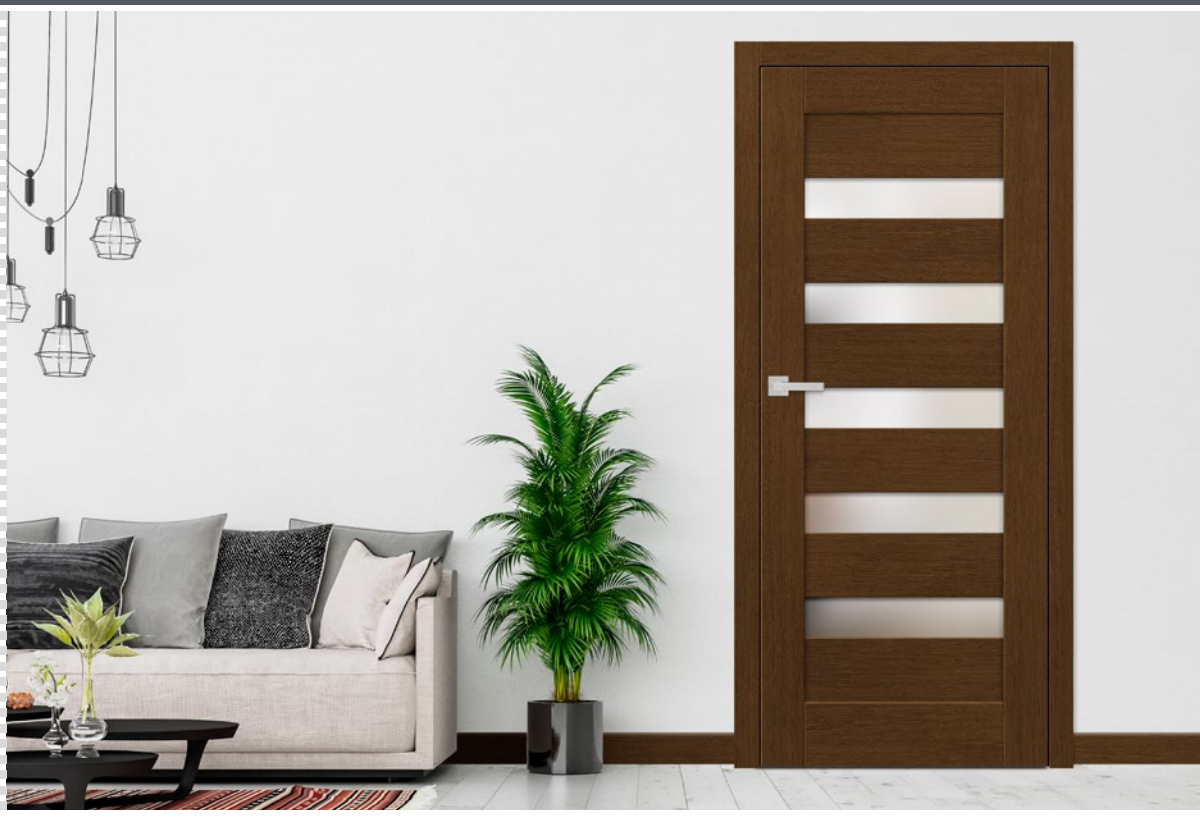

MAGNOLIA 1 ciemny dąb, klamka TOPAZ chrom szczotkowany