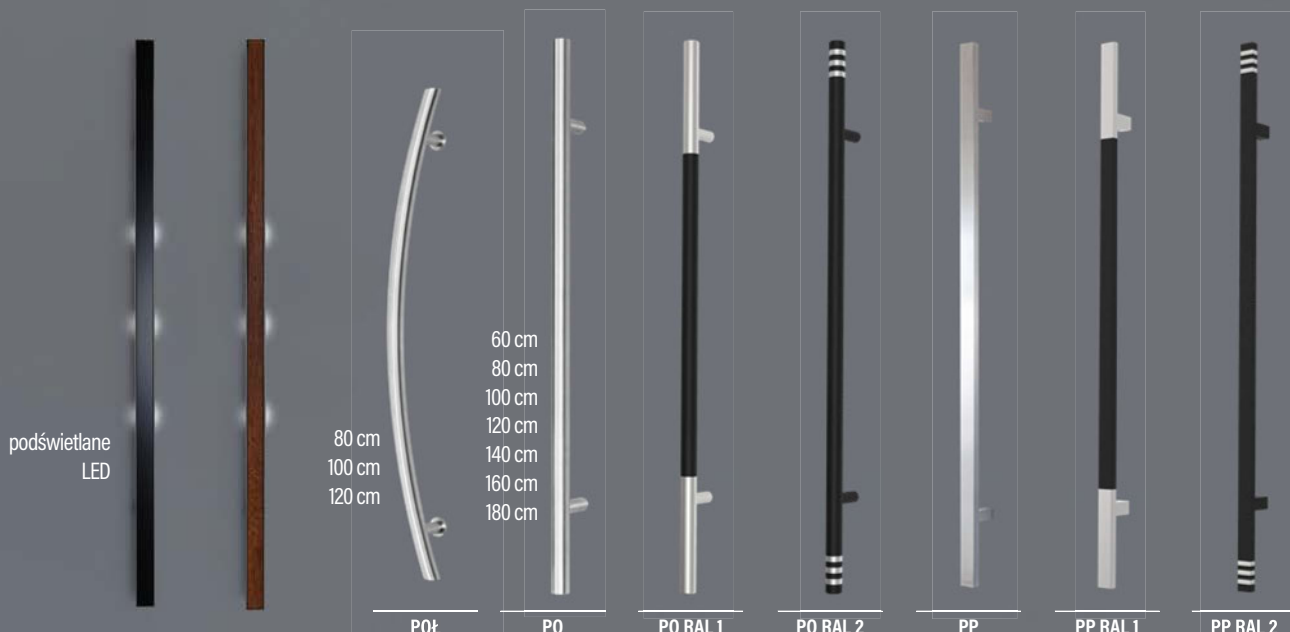

POCHWYTY NIERDZEWNE

kolor INOX lub malowane proszkowo na czarno (dopłata do czarnego pochwytu +50 zł netto)