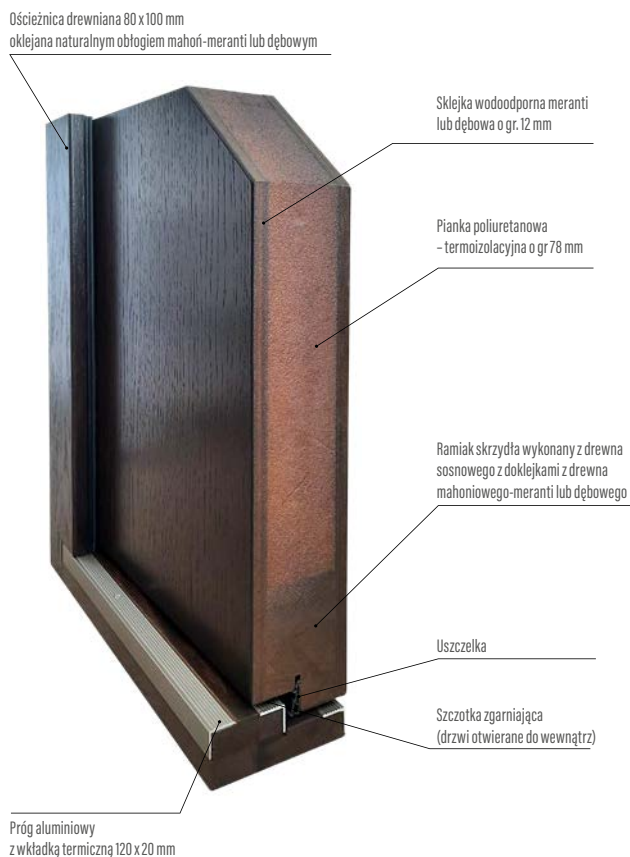

Ościeżnica

- drewno klejone warstwowo z doklejkami mahoń-meranti lub dąb o wymiarach 107 mm x 80 mm
- próg drewniany

Wykończenie

- trzykrotne malowanie metodą hydrodynamiczną farbami wodorozcieńczalnymi wg palety kolorów ERKADO lub kryjącymi RAL za dopłatą oprócz RAL 9016 (biały) i RAL 7016 (antracyt) (str. 99)

Wymiary

- dostępne są w wymiarach niestandardowych bez dopłaty za nietypowy wymiar. Dopłata obejmuje wyłącznie drzwi: wyższe niż 214 cm i szersze niż 106 cm.

Wyposażenie standardowe

- zamek listwowy na 1 wkładkę, rozstaw 72 mm
- trzy zawiasy chowane w trzech płaszczyznach „3D”
- próg drewniany z przegrodą termiczną
- blachy ozdobne, nierdzewne w wybranych modelach
- pakiet szybowy ze szkłem lakierowanym czarnym w wybranych modelach

Wyposażenie za dopłatą

- klamka	- elektrozaczep
- wkładki 55/70	- wkładka termoizolacyjna do progu
- pochwyt	- okapnik aluminiowy (drzwi otwierane do wewnątrz)
- zamek biometryczny	- kontrakt alarmowy
- zamek listwowy na 2 wkładki	
- wizjer