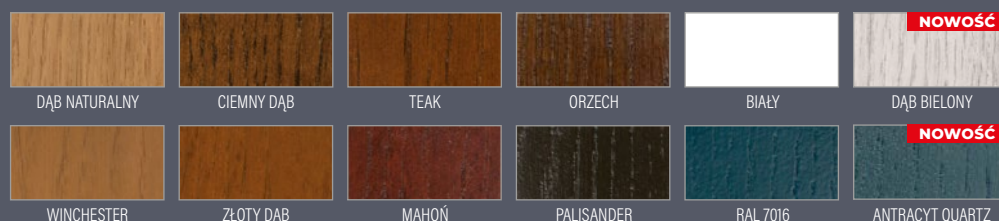

P52

WYKOŃCZENIE

NOWOŚĆ

¹⁾ dopłata 1000 zł netto – kierunek usłojenia może być pionowy lub poziomy (oprócz modeli z głębokimi frezowaniami)

²⁾ dopłata 1500 zł netto – kierunek usłojenia może być pionowy lub poziomy (oprócz modeli z głębokimi frezowaniami)

PALETA KOLORÓW RAL³⁾