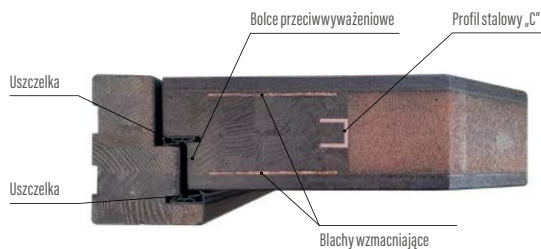

Ościeżnica

- drewno klejone warstwowo z doklejkami mahoń-meranti lub dąb o wymiarach 107 mm x 80 mm
- próg drewniany

Wykończenie

- trzykrotne malowanie metodą hydrodynamiczną farbami wodorozcieńczalnymi wg palety kolorów ERKADO lub kryjącymi RAL za dopłatą oprócz RAL 9016 (biały) i RAL 7016 (antracyt) (str. 99)

Wymiary

- dostępne są w wymiarach niestandardowych bez dopłaty za nietypowy wymiar. Dopłata obejmuje wyłącznie drzwi: wyższe niż 214 cm i szersze niż 106 cm.

Wyposażenie standardowe

- zamek listwowy na 1 wkładkę, rozstaw 72 mm
- trzy zawiasy chowane w trzech płaszczyznach „3D”
- próg drewniany z przegrodą termiczną
- blachy ozdobne, nierdzewne w wybranych modelach
- pakiet szybowy ze szkłem lakierowanym czarnym w wybranych modelach

Wyposażenie za dopłatą

- klamka	- elektrozaczep
- wkładki 55/70	- wkładka termoizolacyjna do progu
- pochwyt	- okapnik aluminiowy (drzwi otwierane do wewnątrz)
- zamek biometryczny	- kontrakt alarmowy
- zamek listwowy na 2 wkładki	
- wizjer