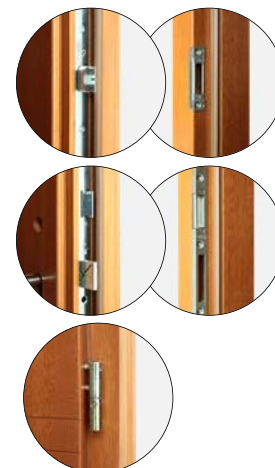

Ościeżnica

- drewno klejone warstwowo z doklejkami mahoń-meranti, dąb lub sosna o wymiarach 100 mm x 60 mm
- próg aluminiowy z przegrodą termiczną lub drewniany

Wykończenie

- trzykrotne malowanie metodą hydrodynamiczną farbami wodorozcieńczalnymi wg palety kolorów ERKADO lub kryjącymi RAL za dopłatą oprócz RAL 9016 (biały) i RAL 7016 (antracyt) (str. 99)

Wymiary

- typowe wg tabeli (str. 82)
- dostępne w wymiarach niestandardowych bez dopłaty za nietypowy wymiar. Dopłata obejmuje wyłącznie drzwi: wyższe niż 212 cm i szersze niż 102 cm

Wyposażenie standardowe

- zamek listwowy na 1 wkładkę, rozstaw 72 mm
- cztery zawiasy regulowane w trzech płaszczyznach
- próg aluminiowy z przegrodą termiczną lub drewniany
- blachy ozdobne, nierdzewne w wybranych modelach:
- pakiet szybowy ze szkłem lakierowanym czarnym w modelach: P120, P121, P122, P123, P124, P125, P126, P127

Wyposażenie za dopłatą

- klamka
- wkładki 45/65
- pochwyt
- zamek biometryczny
- wizjer
- kontrakton alarmowy
- elektrozaczep
- zamek listwowy na dwie wkładki
- wkładka termoizolacyjna do progu
- okapnik aluminiowy (drzwi otwierane do wewnątrz)