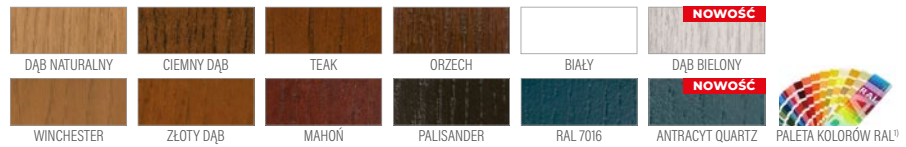

¹⁾ dopłata 500 zł netto