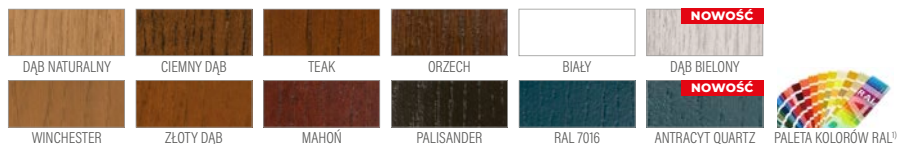

P71

SOSNA **5200 zł***
 DĄB / MERANTI **5500 zł***

P7

SOSNA **5200 zł***
 DĄB / MERANTI **5500 zł***

P142

SOSNA **5200 zł***
 DĄB / MERANTI **5500 zł***

DOPLATA DO GRUBOŚCI

◀82▶ **+800 zł,** ▶102▶ **+2200 zł**