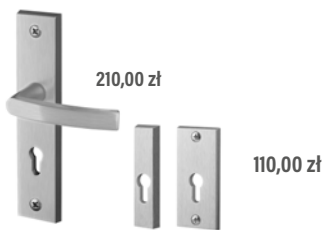

KLAMKI I ROZETY do pochwytów jednostronnych

AXA SOLO
kolor INOX lub czarna