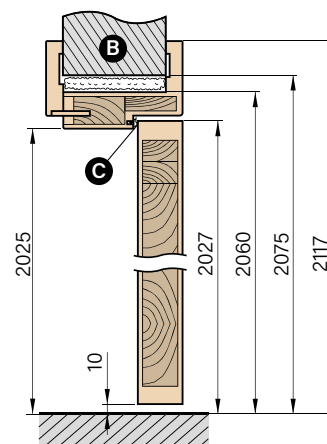

☐ OŚCIEŻNICE I KLAMKI DO DRZWI WEWNĘTRZNYCH

☐ OŚCIEŻNICA REGULOWANA I TUNEL

Ościeżnica wykonana z drewna sosnowego obłożona obłogiem dębowym z opaskami MDF forniowanymi dębem.

Zakres regulacji min.-max (mm)	Cena
80-100	1314 zł*
100-120	1314 zł*
120-140	1394 zł*
140-160	1394 zł*
160-180	1458 zł*
180-200	1458 zł*
200-220	1518 zł*
220-240	1518 zł*
240-260	1600 zł*
260-280	1600 zł*
260-300	1680 zł*
280-300	1680 zł*
300-320	1680 zł*
320-340	1804 zł*
340-360	1804 zł*
360-380	1927 zł*
380-400	1927 zł*
400-420	1927 zł*

1 element

2 elementy

A – pianka montażowa B – mur C – uszczelka D – ceownik stalowy

Szerokość drzwi	Ss	Sp	So	Sc	Sz
„60”	618	600	700	670	779
„70”	718	700	800	770	879
„80”	818	800	900	870	979
„90”	918	900	1000	970	1079
„100”	1018	1000	1100	1070	1179

- opaski łączące tylko pod kątem 90 stopni z opaską 8 cm
- elektrozaczep – 272 zł
- kątownik ruchomy z przedłużonym piórem o 2 cm i kątownik standardowy do ościeżnicy – 220 zł

- istnieje możliwość wykonania ościeżnicy do zakresu 500-520 mm – dopłata za każde 2 cm zakresu wynosi 80 zł, bazując od ceny ościeżnicy 400-420 mm
- cena ościeżnicy tunel w cenie ościeżnicy bezprzylgowej

☐ OKUCIA

klamka QUBIK

czarny mat, chrom błyszczący, biały mat, nikiel velvet

klamka 65 zł

szyld na klucz i na wkładkę 35 zł, wc 47 zł

KLAMKA KLASY PREMIUM

klamka CUBE SLIM (prestiżowy szyld grubości 6 mm)

chrom błyszczący, chrom szczotkowany mat, mosiądz błyszczący, czarny mat

klamka 140 zł

szyld na klucz i na wkładkę 47 zł, wc 77 zł

KLAMKA KLASY PREMIUM

klamka LUNA PREMIUM KWADRAT

chrom błyszczący, chrom szczotkowany mat, mosiądz błyszczący, czarny mat

klamka 117 zł

szyld na klucz i na wkładkę 40 zł, wc 70 zł

klamka CUBE

chrom błyszczący, chrom szczotkowany mat, nikiel szczotkowany mat, czarny mat

klamka 117 zł

szyld na klucz i na wkładkę 40 zł, wc 70 zł

KLAMKA KLASY PREMIUM

klamka LUNA PREMIUM OKRĄGŁA

chrom błyszczący, chrom szczotkowany mat, mosiądz błyszczący, czarny mat

klamka 105 zł

szyld na klucz i na wkładkę 40 zł, wc 70 zł

KLAMKA KLASY PREMIUM

klamka CUBE PREMIUM

chrom błyszczący, chrom szczotkowany mat, nikiel szczotkowany mat, czarny mat

klamka 152 zł

szyld na klucz i na wkładkę 45 zł, wc 77 zł

KLAMKA KLASY PREMIUM

klamka BELLA SLIM KWADRAT (prestiżowy szyld grubości 6 mm)

chrom błyszczący, chrom szczotkowany mat, mosiądz błyszczący, czarny mat

klamka 129 zł

szyld na klucz i na wkładkę 47 zł, wc 77 zł

KLAMKA KLASY PREMIUM

klamka BELLA SLIM OKRĄGŁA (prestiżowy szyld grubości 6 mm)

chrom błyszczący, chrom szczotkowany mat, mosiądz błyszczący, czarny mat

klamka 129 zł

szyld na klucz i na wkładkę 47 zł, wc 77 zł