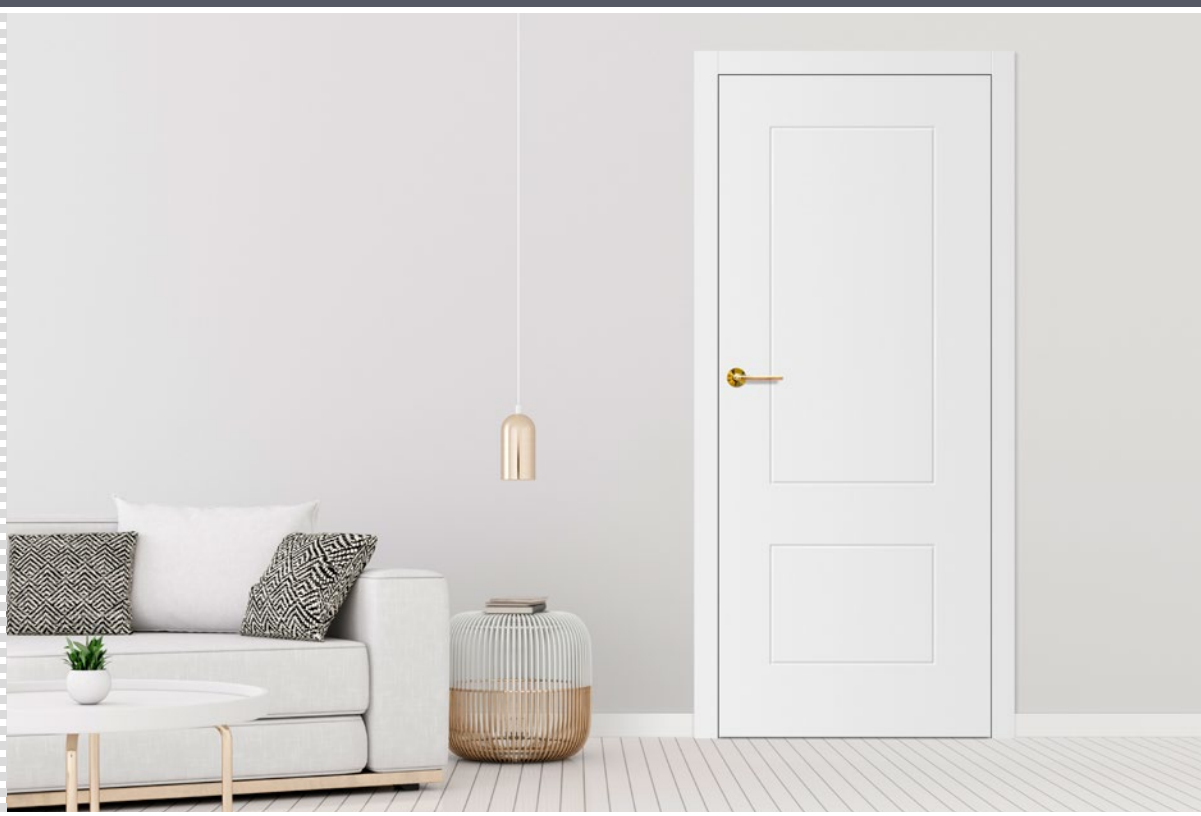

ANUBIS 2, klamka BELLA slim mosiądz błyszczący