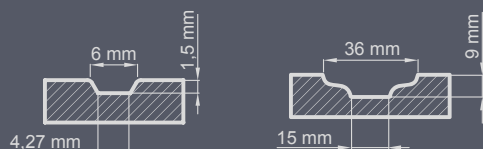

GRUBOŚĆ DRZWI

RODZAJ

FREZOWANIE