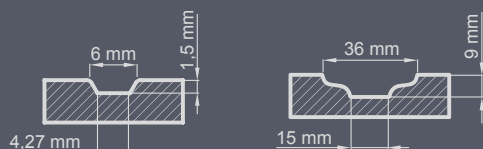

RODZAJ

FREZOWANIE

P99

WYKOŃCZENIE

NOWOŚĆ

¹⁾ dopłata 1000 zł netto – kierunek usłojenia może być pionowy lub poziomy (oprócz modeli z głębokimi frezowaniami)

²⁾ dopłata 1500 zł netto – kierunek usłojenia może być pionowy lub poziomy (oprócz modeli z głębokimi frezowaniami)

NOWOŚĆ

NOWOŚĆ

³⁾ dopłata 500 zł netto