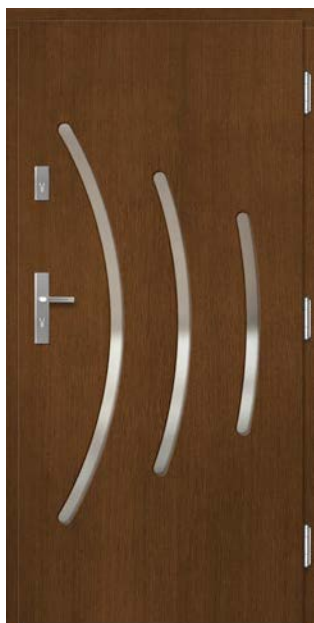

P163

SOSNA	4900 zł*
DĄB / MERANTI	5200 zł*

P164

SOSNA	4900 zł*
DĄB / MERANTI	5200 zł*

DOPLATA DO GRUBOŚCI

◀82▶ **+800 zł**, ▶102▶ **+2200 zł**

*) Podana cena dotyczy drzwi gr. 72 mm DĄB/MERANTI/SOSNA. **DRZWI BEZPRZYLGOWE** - dopłata 2100 zł netto do ceny drzwi w gr. 82 i 102 mm w wersji przylgowej.
Drzwi ERKADO dostępne są w wymiarach niestandardowych **bez dopłaty** za nietypowy wymiar. Dopłata obejmuje wyłącznie drzwi: wyższe niż 212 cm i szersze niż 102 cm.
Podane ceny są cenami netto - nie zawierają podatku VAT.