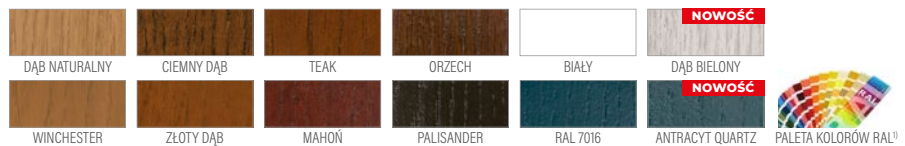

¹⁾ dopłata 500 zł netto