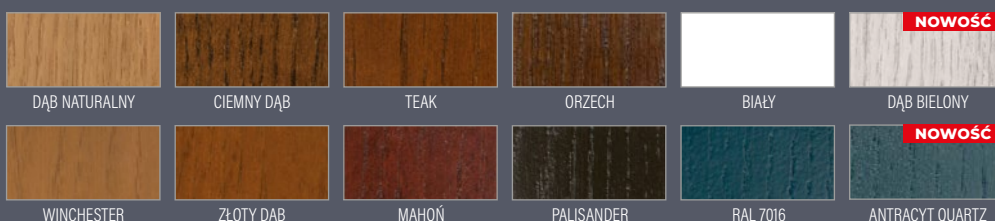

P141

WYKOŃCZENIE

¹⁾ dopłata 1000 zł netto – kierunek usłojenia może być pionowy lub poziomy (oprócz modeli z głębokimi frezowaniami)

²⁾ dopłata 1500 zł netto – kierunek usłojenia może być pionowy lub poziomy (oprócz modeli z głębokimi frezowaniami)

PALETA KOLORÓW RAL³⁾