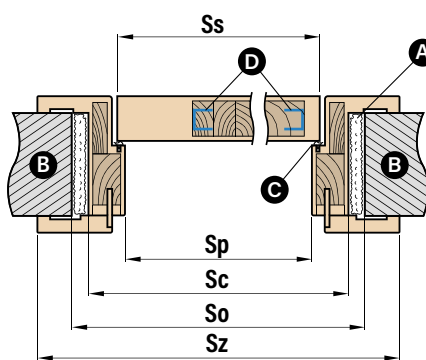

☐ OŚCIEŻNICE I KLAMKI DO DRZWI WEWNĘTRZNYCH

☐ OŚCIEŻNICA REGULOWANA I TUNEL

Ościeżnica wykonana z drewna sosnowego obłożona obłogiem dębowym z opaskami MDF forniowanymi dębem.

Zakres regulacji min.-max (mm)	Cena
80-100	1314 zł*
100-120	1314 zł*
120-140	1394 zł*
140-160	1394 zł*
160-180	1458 zł*
180-200	1458 zł*
200-220	1518 zł*
220-240	1518 zł*
240-260	1600 zł*
260-280	1600 zł*
260-300	1680 zł*
280-300	1680 zł*
300-320	1680 zł*
320-340	1804 zł*
340-360	1804 zł*
360-380	1927 zł*
380-400	1927 zł*
400-420	1927 zł*

1 element

2 elementy

A – pianka montażowa B – mur C – uszczelka D – ceownik stalowy

Szerokość drzwi	Ss	Sp	So	Sc	Sz
„60”	618	600	700	670	779
„70”	718	700	800	770	879
„80”	818	800	900	870	979
„90”	918	900	1000	970	1079
„100”	1018	1000	1100	1070	1179

- opaski łączące tylko pod kątem 90 stopni z opaską 8 cm
- elektrozaczep – 272 zł
- kątownik ruchomy z przedłużonym piórem o 2 cm i kątownik standardowy do ościeżnicy – 220 zł

- istnieje możliwość wykonania ościeżnicy do zakresu 500-520 mm – dopłata za każde 2 cm zakresu wynosi 80 zł, bazując od ceny ościeżnicy 400-420 mm
- cena ościeżnicy tunel w cenie ościeżnicy bezprzylgowej

☐ OKUCIA

klamka QUBIK

czarny mat, chrom błyszczący, biały mat, nikiel velvet

klamka 65 zł

szyld na klucz i na wkładkę 35 zł, wc 47 zł

KLAMKA KLASY PREMIUM

klamka CUBE SLIM (prestiżowy szyld grubości 6 mm)

chrom błyszczący, chrom szczotkowany mat, mosiądz błyszczący, czarny mat

klamka 140 zł

szyld na klucz i na wkładkę 47 zł, wc 77 zł

KLAMKA KLASY PREMIUM

klamka LUNA PREMIUM KWADRAT

chrom błyszczący, chrom szczotkowany mat, mosiądz błyszczący, czarny mat

klamka 117 zł

szyld na klucz i na wkładkę 40 zł, wc 70 zł

klamka CUBE

chrom błyszczący, chrom szczotkowany mat, nikiel szczotkowany mat, czarny mat

klamka 117 zł

szyld na klucz i na wkładkę 40 zł, wc 70 zł

KLAMKA KLASY PREMIUM

klamka LUNA PREMIUM OKRĄGŁA

chrom błyszczący, chrom szczotkowany mat, mosiądz błyszczący, czarny mat

klamka 105 zł

szyld na klucz i na wkładkę 40 zł, wc 70 zł

KLAMKA KLASY PREMIUM

klamka CUBE PREMIUM

chrom błyszczący, chrom szczotkowany mat, nikiel szczotkowany mat, czarny mat

klamka 152 zł

szyld na klucz i na wkładkę 45 zł, wc 77 zł

KLAMKA KLASY PREMIUM

klamka BELLA SLIM KWADRAT (prestiżowy szyld grubości 6 mm)

chrom błyszczący, chrom szczotkowany mat, mosiądz błyszczący, czarny mat

klamka 129 zł

szyld na klucz i na wkładkę 47 zł, wc 77 zł

KLAMKA KLASY PREMIUM

klamka BELLA SLIM OKRĄGŁA (prestiżowy szyld grubości 6 mm)

chrom błyszczący, chrom szczotkowany mat, mosiądz błyszczący, czarny mat

klamka 129 zł

szyld na klucz i na wkładkę 47 zł, wc 77 zł