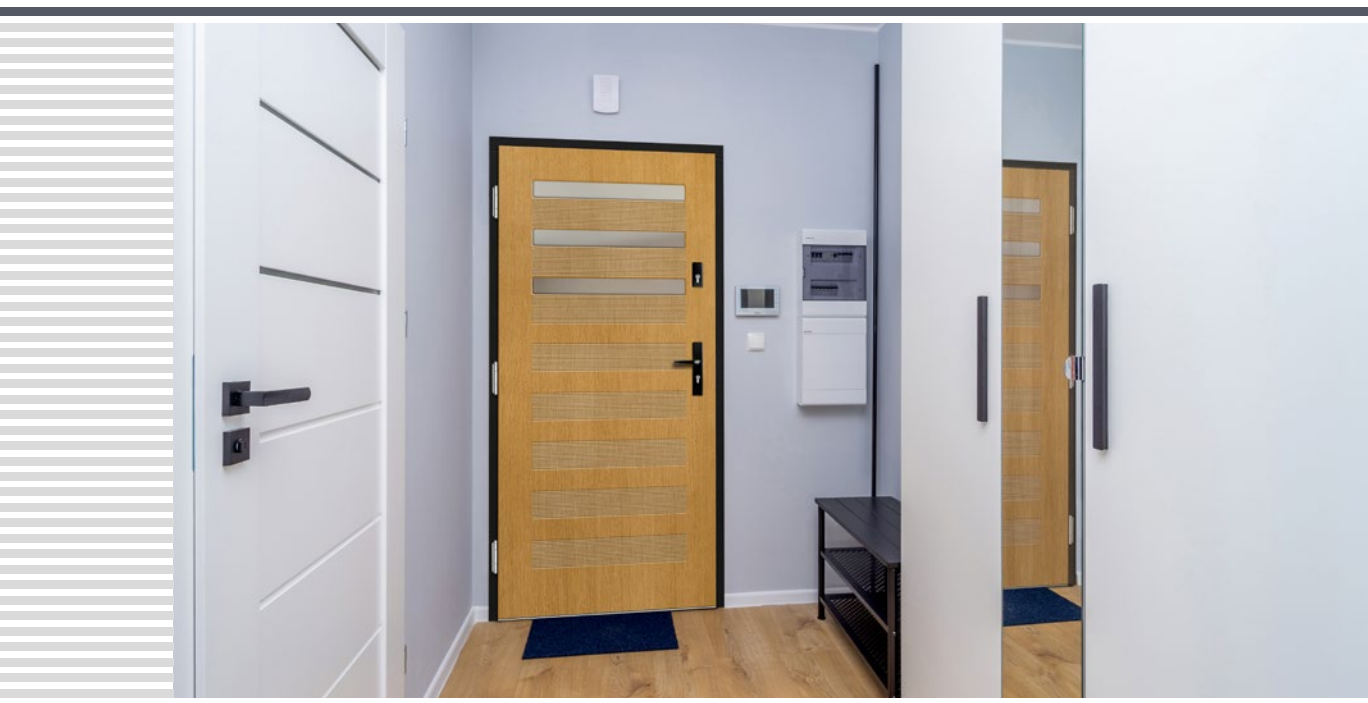

*) Podana cena dotyczy drzwi gr. 72 mm DĄB/MERANTI/SOSNA. **DRZWI BEZPRZYLGOWE** – dopłata 2100 zł netto do ceny drzwi w gr. 82 i 102 mm w wersji przylgowej. Drzwi ERKADO dostępne są w wymiarach niestandardowych **bez dopłaty** za nietypowy wymiar. Dopłata obejmuje wyłącznie drzwi: wyższe niż 212 cm i szersze niż 102 cm. Podane ceny są cenami netto – nie zawierają podatku VAT.