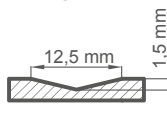

FREZOWANIE

DĄB NATURALNY