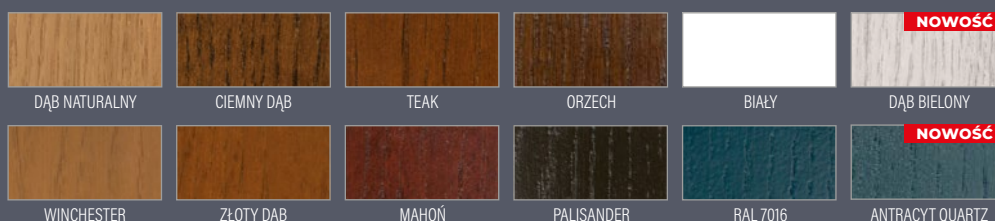

GRUBOŚĆ DRZWI
<72> <82> <102>

PŁYTKIE FREZOWANIE

GŁĘBOKIE FREZOWANIE