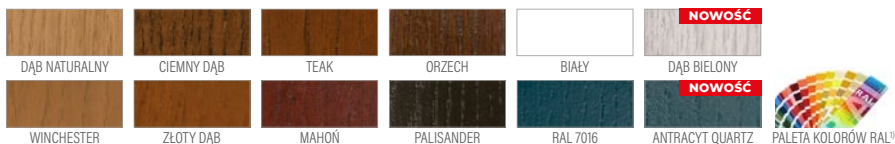

Dopłata za inox dwustronny 200 zł

P95

SOSNA **5400 zł***

DĄB / MERANTI **5700 zł***

Dopłata za inox dwustronny 200 zł

DOPLATA DO GRUBOŚCI

◀82▶ +800 zł, ▶102▶ +2200 zł

¹⁾ dopłata 500 zł netto