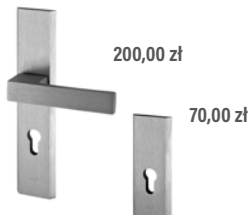

HAGA
podstawowa klasa bezpieczeństwa
w kolorach nikiel, inox, patyna, czarny