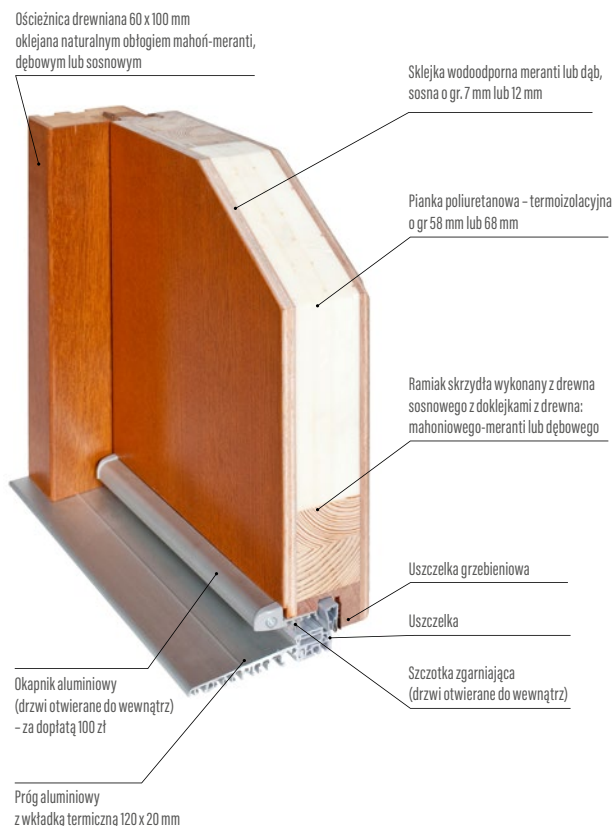

Ościeżnica

- drewno klejone warstwowo z doklejkami mahoń-meranti, dąb lub sosna o wymiarach 100 mm x 60 mm
- próg aluminiowy z przegrodą termiczną lub drewniany

Wykończenie

- trzykrotne malowanie metodą hydrodynamiczną farbami wodorozcieńczalnymi wg palety kolorów ERKADO lub kryjącymi RAL za dopłatą oprócz RAL 9016 (biały) i RAL 7016 (antracyt) (str. 99)

Wymiary

- typowe wg tabeli (str. 82)
- dostępne w wymiarach niestandardowych bez dopłaty za nietypowy wymiar. Dopłata obejmuje wyłącznie drzwi: wyższe niż 212 cm i szersze niż 102 cm

Wyposażenie standardowe

- zamek listwowy na 1 wkładkę, rozstaw 72 mm
- cztery zawiasy regulowane w trzech płaszczyznach
- próg aluminiowy z przegrodą termiczną lub drewniany
- blachy ozdobne, nierdzewne w wybranych modelach:
- pakiet szybowy ze szkłem lakierowanym czarnym w modelach: P120, P121, P122, P123, P124, P125, P126, P127

Wyposażenie za dopłatą

- klamka
- wkładki 45/65
- pochwyt
- zamek biometryczny
- wizjer
- kontrakton alarmowy
- elektrozaczep
- zamek listwowy na dwie wkładki
- wkładka termoizolacyjna do progu
- okapnik aluminiowy (drzwi otwierane do wewnątrz)