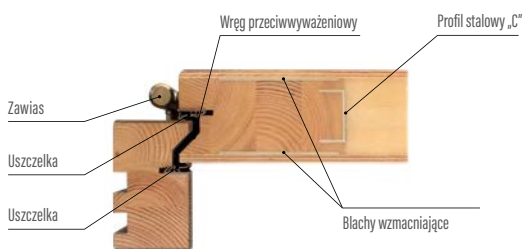

Ościeznica

- drewno klejone warstwowo z doklejkami dębowymi, sosnowymi lub meranti o wymiarach 100 mm x 60 mm
- próg aluminiowy z przegrodą termiczną lub drewniany

Wykończenie

- trzykrotne malowanie metodą hydrodynamiczną farbami wodorozcieńczalnymi wg palety kolorów ERKADO lub kryjącymi RAL za dopłatą oprócz RAL 9016 (biały) i RAL 7016 (antracyt) (str. 99)

Wymiary

- typowe wg tabeli (str. 82)
- dostępne w wymiarach niestandardowych bez dopłaty za nietypowy wymiar. Dopłata obejmuje wyłącznie drzwi: wyższe niż 212 cm i szersze niż 102 cm

Wyposażenie standardowe

- 2 zamki niezależne bolcowe, rozstaw 72 mm
- cztery zawiasy regulowane w trzech płaszczyznach
- próg aluminiowy z przegrodą termiczną lub drewniany
- blachy ozdobne, nierdzewne w wybranych modelach
- pakiet szybowy ze szkłem lakierowanym czarnym w wybranych modelach

Wyposażenie za dopłatą

- klamka
- wkładki 35/65
- pochwyty
- zamek biometryczny
- wizjer
- kontrakton alarmowy
- elektrozaczep - tylko przy zamku listwowym na 1 lub 2 wkładki
- zamek listwowy na jedną lub dwie wkładki
- okapnik drewniany (drzwi otwierane do wewnątrz)