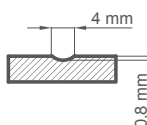

FREZOWANIE

DĄB NATURALNY