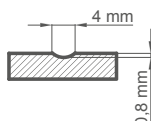

FREZOWANIE