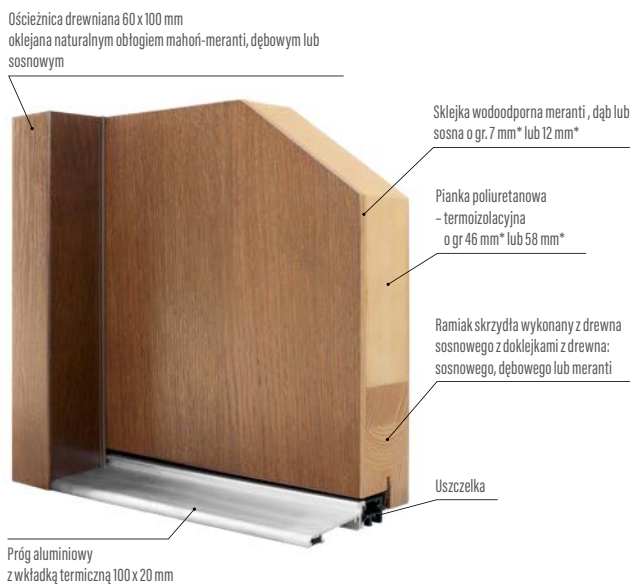

Ościeznica

- drewno klejone warstwowo z doklejkami dębowymi, sosnowymi lub meranti o wymiarach 100 mm x 60 mm
- próg aluminiowy z przegrodą termiczną lub drewniany

Wykończenie

- trzykrotne malowanie metodą hydrodynamiczną farbami wodorozcieńczalnymi wg palety kolorów ERKADO lub kryjącymi RAL za dopłatą oprócz RAL 9016 (biały) i RAL 7016 (antracyt) (str. 99)

Wymiary

- typowe wg tabeli (str. 82)
- dostępne w wymiarach niestandardowych bez dopłaty za nietypowy wymiar. Dopłata obejmuje wyłącznie drzwi: wyższe niż 212 cm i szersze niż 102 cm

Wyposażenie standardowe

- 2 zamki niezależne bolcowe, rozstaw 72 mm
- cztery zawiasy regulowane w trzech płaszczyznach
- próg aluminiowy z przegrodą termiczną lub drewniany
- blachy ozdobne, nierdzewne w wybranych modelach
- pakiet szybowy ze szkłem lakierowanym czarnym w wybranych modelach

Wyposażenie za dopłatą

- klamka
- wkładki 35/65
- pochwyty
- zamek biometryczny
- wizjer
- kontrakton alarmowy
- elektrozaczep - tylko przy zamku listwowym na 1 lub 2 wkładki
- zamek listwowy na jedną lub dwie wkładki
- okapnik drewniany (drzwi otwierane do wewnątrz)