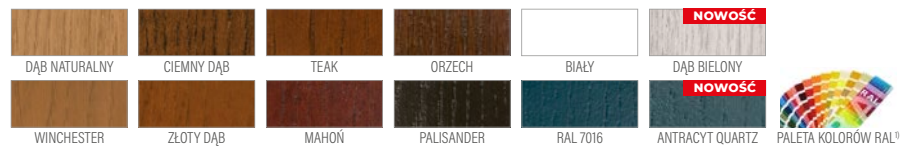

¹⁾ dopłata 500 zł netto