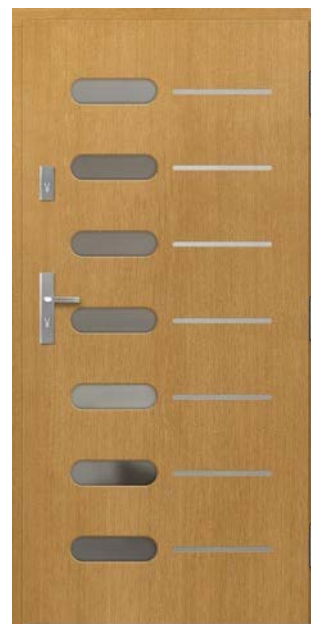

P64

SOSNA **5400 zł***
DĄB / MERANTI **5700 zł***

Dopłata za inox dwustronny 200 zł