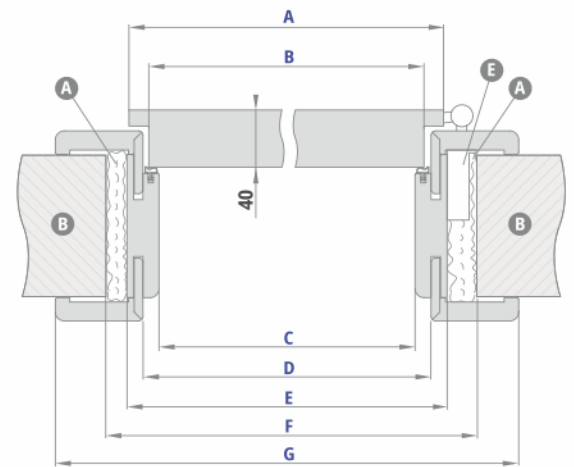

SCHEMAT OŚCIEŻNICY REGULOWANEJ

Szerokość drzwi	A	B	C	D	E	F
"60"	644	618	604	626	648	688
"70"	744	718	704	726	748	788
"80"	844	818	804	826	848	888
"90"	944	918	904	926	948	988

opaska 6 cm / opaska 8 cm