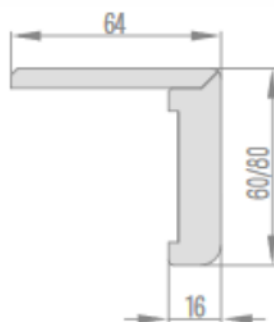

Opaska maskująca 6 cm

48⁰⁰
zł netto
brutto 59,04 zł

Ćwierćwałek

22⁰⁰
zł netto
brutto 27,06 zł

KĄTOWNIK Z PRZEDŁUŻANYM PIÓREM DO OŚCIEŻNICY REGULOWANEJ

opaska 6 cm / opaska 8 cm

136⁰⁰
zł netto
brutto 167,28 zł