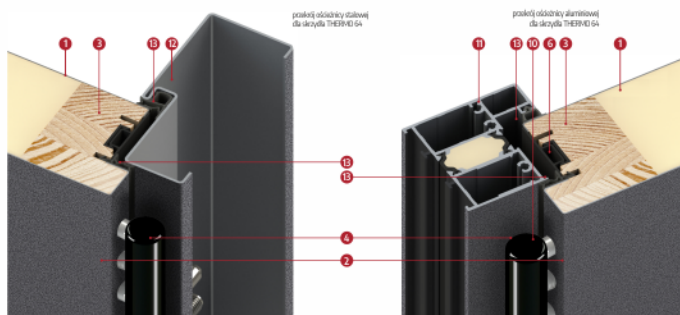

trzy zawiasy trzyczopowe z regulacją 3D, osłonki na zawiasy czarne, srebrne lub stare złoto

ościeżnica stalowa z regulowanymi zaczepami

ościeżnica aluminiowa

4 bolce antywyważeniowe

ciepły próg aluminiowy oraz czwarta przyłga w dolnej części skrzydła

KONSTRUKCJA:

- 1 skrzydło drzwiowe wypełnione pianą poliuretanową (PUR)
- 2 poszycie skrzydła wykonane z blachy stalowej ocynkowanej o grubości 0,6 mm pokrytej okleiną z PVC odporną na promienie UV
- 3 ramiak skrzydła wykonany z drewna klejonego (drewno sosnowe)
- 4 zawias trzyczopowy z regulacją 3D
- 6 listwa maskująca zapewniająca estetyczne wykończenie
- 7 ciepły próg aluminiowy
- 9 przyłga progowa (tzw. czwarta przyłga) znacznie poprawia szczelność drzwi na całym obwodzie skrzydła
- 10 aluminiowe osłonki na zawiasy w kolorze czarnym, srebrnym lub stare złoto
- 11 ościeżnica aluminiowa z przegrodą termiczną zapewniającą znacznie lepszą izolacyjność cieplną (w porównaniu do ościeżnicy stalowej)
- 12 ościeżnica stalowa z blachy ocynkowanej o grubości 1,5 mm w kolorze drzwi lub dowolnym z palety kolorów
- 13 uszczelka ościeżnicy oraz skrzydła

WYPOSAŻENIE STANDARDOWE:

1. Skrzydło drzwiowe z czterostronną przyłgą, z ramą z drewna klejonego, wypełnione pianą PUR wyposażone w:
 - 3 zawiasy z regulacją 3D oraz osłonki
 - 4 bolce przeciwyważeniowe
 - zamek listwowy hakowo-bokowy z 3 punktowym ryglowaniem srebrny lub za dopłatą czarny
 - maskownice.
2. Ościeżnica stalowa, ocynkowana i oklejona w kolorze skrzydła drzwiowego, wyposażona w ciepły próg aluminiowy.
3. Pakiety czteroszybowe posiadające w standardzie czarną ramkę międzyszybową o podwyższonych parametrach termoizolacyjnych.