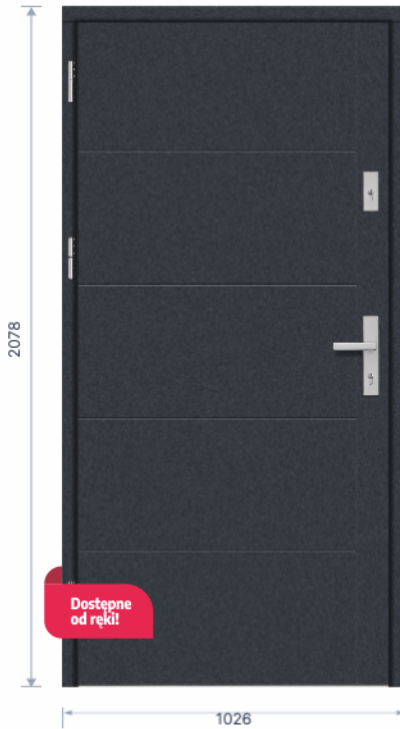

4790⁰⁰
zł netto
brutto 5891,70 zł

producent:

ERKADO
TWOJE DRZWI - TWÓJ DOM

Drzwi
zewnętrzne
stalowe

DRZWI THERMO 64

Erkado Kella

- W kolorze: Antracyt struktura, dąb naturalny, złoty dąb, orzech
- Model: 1
- Rozmiar: 90 (1026 mm)
- Wysokość: Standard (2078 mm)
- Ościeżnica: Stalowa
- Wykończenie: Stamp
- Zasuwnica inox
- Wkładki U1K
- Przenikalność cieplna $W/m^2 \times K - 1,0$