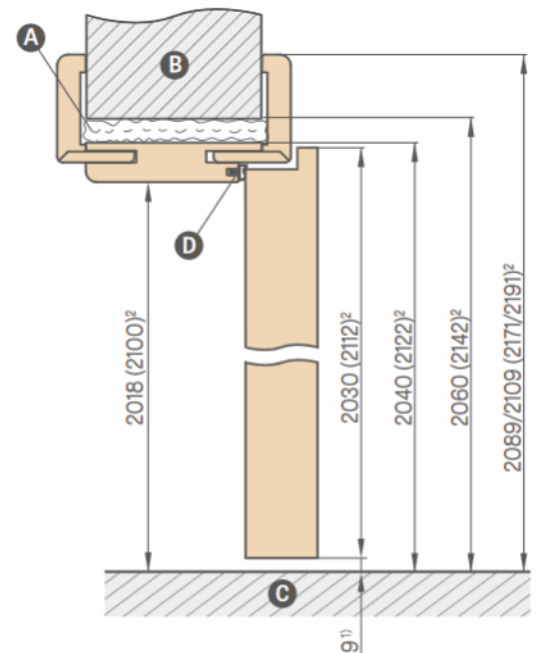

1) dopuszczalna odchyłka wynikające z tolerancji wymiarowej ościeżnicy +3mm (zalecamy sprawdzić przed montażem)

2) norma PL2112 za dopłatą 15 %

1. **A** pianka **B** mur **C** podłoga **D** uszczelka gumowa
   E gniazdo zawiasowe