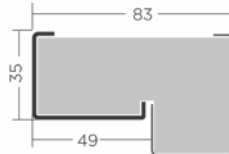

OŚCIEŻNICA

Ościeżnica Termo ODS68 symetryczna

W cenie z ościeżnicą Termo ODS68: Skrzydło złożone w całość z ościeżnicą i zawiasami:

GŁADKIE PRZESZKLENIE PASEK PLUS INOX 90E **4590,00 netto**
5645,70 brutto