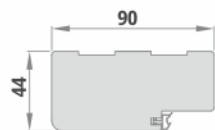

producent:

ERKADO
TWOJE DRZWI - TWÓJ DOM

Ościeżnice stałe

234⁰⁰
zł netto
brutto 287,82 zł

DOSTĘPNE KOLORY:

Orzech Greko
Dąb Greko
Snieżnobiały Greko