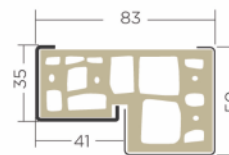

OŚCIEŻNICA

Ościeżnica SK56 stalowo-kompozytowa symetryczna

W cenie z ościeżnicą stalowo-kompozytową DELTA SK56: Skrzydło złożone w całość z ościeżnicą i zawiasami:

GŁADKIE PRZESZKLENIE PASEK INOX 90E **3310,00 netto**
4071,30 brutto