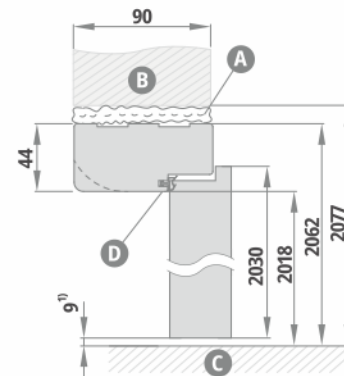

1) dopuszczalna odchyłka wynikająca z tolerancji wymiarowej ościeżnicy +3mm
(zalecamy sprawdzić przed montażem)

- A** pianka
- B** mur
- C** podłoga
- D** uszczelka gumowa

| Szerokość drzwi | A | B | C | D | E |
|-----------------|-----|-----|-----|-----|------|
| "60" | 644 | 618 | 604 | 692 | 722 |
| "70" | 744 | 718 | 704 | 792 | 822 |
| "80" | 844 | 818 | 804 | 892 | 922 |
| "90" | 944 | 918 | 904 | 992 | 1022 |