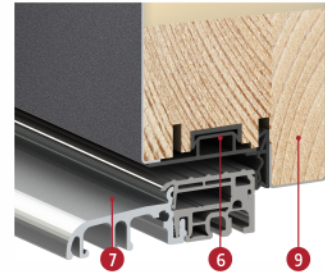

producent:

ERKADO
TWOJE DRZWI - TWÓJ DOM

**Drzwi
zewnętrzne
stalowe**

DRZWI THERMO 64

przekrój skrzydła THERMO 64
próg aluminiowy