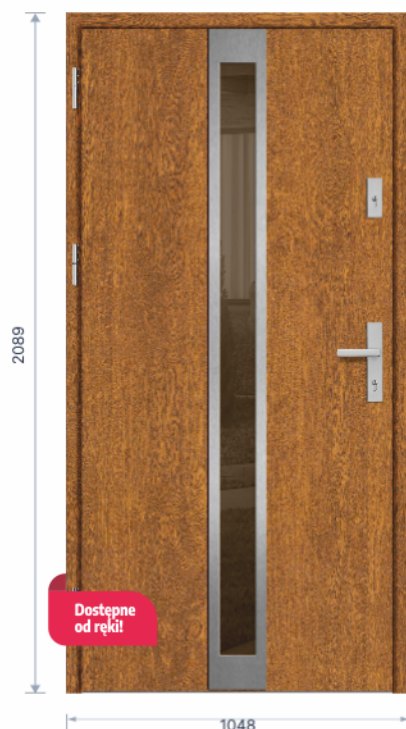

producent:

ERKADO
TWOJE DRZWI - TWÓJ DOM

Drzwi
zewnątrzne
stalowe

DRZWI THERMO 64

Erkado Singen

- W kolorze: Antracyt struktura, dąb naturalny, złoty dąb, orzech
- Model: 1
- Rozmiar: 90 (1048 mm)
- Wysokość: Standard (2089 mm)
- Ościeżnica: Aluminiowa
- Pakiet szybowy: Szyba brąz reflex
- Wykończenie: Label inox
- Zasuwnica inox
- Wkładki UIK
- Przenikalność cieplna $W/m^2 \times K - 0,94$

OKUCIA:

- Osłonki na zawiasy: Inox
- Zasuwnica: Zasuwnica Standardowa
- Model Klamki: Klamka PASA inox
- Model Rozet: Szyldy górne PASA inox
- Wkładka: Komplet wkładek klucz-klucz, klucz-gałka
- Odcień Wkładki: inox

4790⁰⁰
zł netto
brutto 5891,70 zł