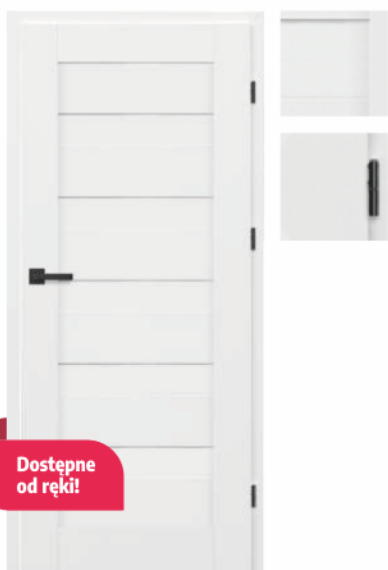

Dostępne
od ręki!

Erkado Magnolia 8 Śnieżnobiały Greko

W kolorze: **Śnieżnobiały Greko**
Model: **8**
Rozmiar: **70, 80, 90**
Ościeżnice regulowane o zakresie:
od 8-10 do 28-32
Ościeżnice stałe
Opaski maskujące
Ćwierćwałki

KONSTRUKCJA:

- Skrzydło przylgowe wykonane w technologii ramiakowej STILE
- Ramiaki z płyty MDF oklejone folią greko

OKUCIA:

- Trzy srebrne zawiasy 2-czopowe z regulacją w płaszczyźnie poziomej w skrzydle przylgowym
- Zamek na klucz

609⁰⁰
zł netto
brutto 749,07 zł