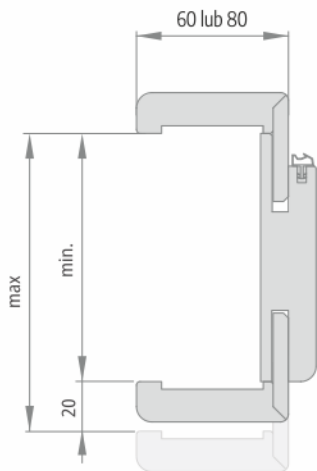

ZAKRES REGULACJI OŚCIEŻNICY REGULOWANEJ

opaska 6 cm / opaska 8 cm

Zakres regulacji min.-max (mm)	OŚCIEŻNICA REGULOWANA	
	GREKO 6 cm	PREMIUM 8 cm
80-100	386,00 zł* / 474,78 zł**	428,00 zł* / 526,44 zł**
100-120	396,00 zł* / 487,08 zł**	435,00 zł* / 535,05 zł**
120-140	411,00 zł* / 505,53 zł**	450,00 zł* / 553,50 zł**
140-160	426,00 zł* / 523,98 zł**	465,00 zł* / 571,95 zł**
160-180	448,00 zł* / 551,04 zł**	490,00 zł* / 602,70 zł**
180-200	458,00 zł* / 563,34 zł**	498,00 zł* / 612,54 zł**
200-220	473,00 zł* / 581,79 zł**	514,00 zł* / 632,22 zł**
220-240	488,00 zł* / 600,24 zł**	530,00 zł* / 651,90 zł**
240-260	504,00 zł* / 619,92 zł**	545,00 zł* / 670,35 zł**
260-280	519,00 zł* / 638,37 zł**	560,00 zł* / 688,80 zł**
280-320	550,00 zł* / 676,50 zł**	591,00 zł* / 726,93 zł**