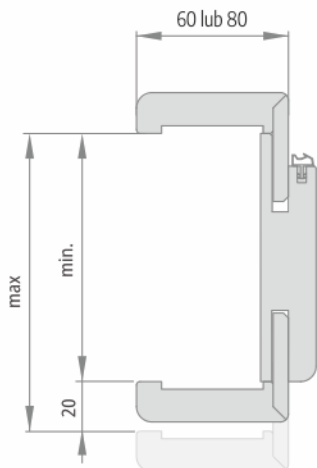

Biały Premium - opaska 8cm
od 8-10 do 28-30

SCHEMAT OŚCIEŻNICY REGULOWANEJ

ZAKRES REGULACJI OŚCIEŻNICY REGULOWANEJ

opaska 6 cm / opaska 8 cm

Szerokość drzwi	A	B	C	D	E	F
"60"	644	618	604	626	648	688
"70"	744	718	704	726	748	788
"80"	844	818	804	826	848	888
"90"	944	918	904	926	948	988