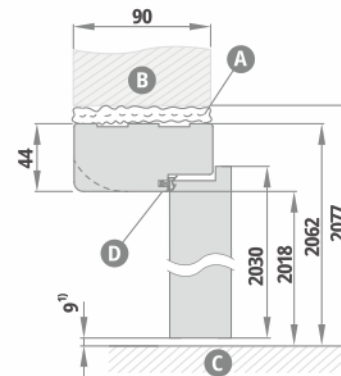

1) dopuszczalna odchyłka wynikająca z tolerancji wymiarowej ościeżnicy +3mm
(zalecamy sprawdzić przed montażem)

- A** pianka
- B** mur
- C** podłoga
- D** uszczelka gumowa

Szerokość drzwi	A	B	C	D	E
"60"	644	618	604	692	722
"70"	744	718	704	792	822
"80"	844	818	804	892	922
"90"	944	918	904	992	1022