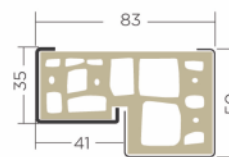

OŚCIEŻNICA

Ościeżnica SH/ODS 56 stalowo-kompozytowa symetryczna

W cenie z ościeżnicą stalowo-kompozytową DELTA SK56: Skrzydło złożone w całość z ościeżnicą i zawiasami:

GŁADKIE PRZESZKLENIE PASEK INOX 90E **3410,00 netto**
4194,30 brutto