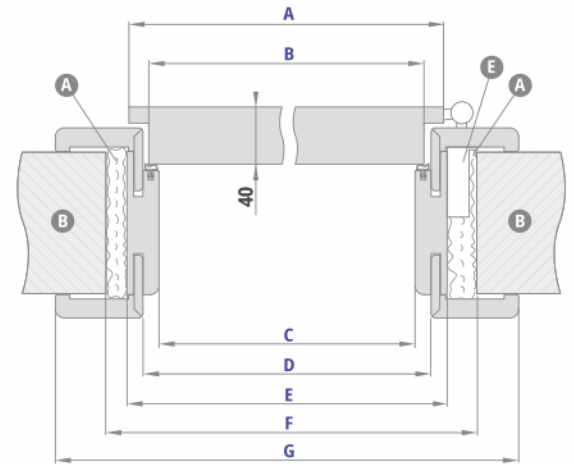

Biały Premium - opaska 8cm
od 8-10 do 28-30

SCHEMAT OŚCIEŻNICY REGULOWANEJ

ZAKRES REGULACJI OŚCIEŻNICY REGULOWANEJ

opaska 6 cm / opaska 8 cm

Szerokość drzwi	A	B	C	D	E	F
"60"	644	618	604	626	648	688
"70"	744	718	704	726	748	788
"80"	844	818	804	826	848	888
"90"	944	918	904	926	948	988