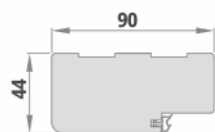

producent:

ERKADO
TWOJE DRZWI - TWÓJ DOM

Ościeżnice stałe

234⁰⁰
zł netto
brutto 287,82 zł

DOSTĘPNE KOLORY:

Orzech Greko
Dąb Greko
Snieżnobiały Greko