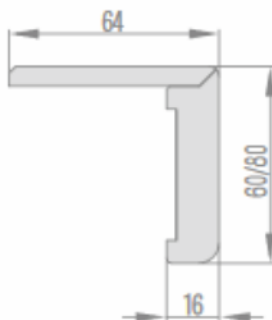

KĄTOWNIK Z PRZEDŁUŻANYM PIÓREM DO OŚCIEŻNICY REGULOWANEJ

opaska 6 cm / opaska 8 cm