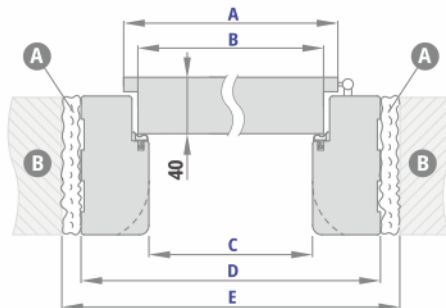

1) dopuszczalna odchyłka wynikająca z tolerancji wymiarowej ościeżnicy +3mm
(zalecamy sprawdzić przed montażem)

- A** pianka
- B** mur
- C** podłoga
- D** uszczelka gumowa

Szerokość drzwi	A	B	C	D	E
"60"	644	618	604	692	722
"70"	744	718	704	792	822
"80"	844	818	804	892	922
"90"	944	918	904	992	1022