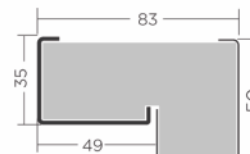

OŚCIEŻNICA

Ościeżnica Termo ODS68 symetryczna

W cenie z ościeżnicą Termo ODS68: Skrzydło złożone w całość z ościeżnicą i zawiasami:

GŁADKIE PRZESZKLENIE PASEK PLUS INOX 90E **4740,00 netto**
5830,20 brutto