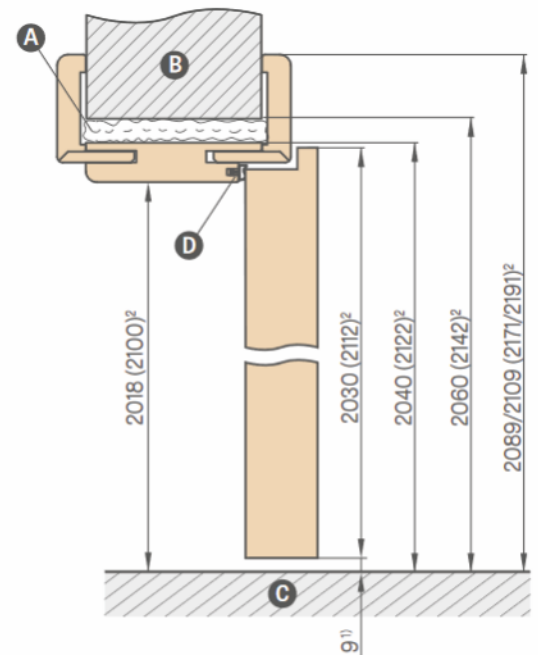

Biały Premium - opaska 8cm
od 8-10 do 28-30

SCHEMAT OŚCIEŻNICY REGULOWANEJ

ZAKRES REGULACJI OŚCIEŻNICY REGULOWANEJ

opaska 6 cm / opaska 8 cm

Szerokość drzwi	A	B	C	D	E	F
"60"	644	618	604	626	648	688
"70"	744	718	704	726	748	788
"80"	844	818	804	826	848	888
"90"	944	918	904	926	948	988

opaska 6 cm / opaska 8 cm

Zakres regulacji min.-max (mm)	OŚCIEŻNICA REGULOWANA	
	GREKO 6 cm	PREMIUM 8 cm
80-100	386,00 zł* / 474,78 zł**	428,00 zł* / 526,44 zł**
100-120	396,00 zł* / 487,08 zł**	435,00 zł* / 535,05 zł**
120-140	411,00 zł* / 505,53 zł**	450,00 zł* / 553,50 zł**
140-160	426,00 zł* / 523,98 zł**	465,00 zł* / 571,95 zł**
160-180	448,00 zł* / 551,04 zł**	490,00 zł* / 602,70 zł**
180-200	458,00 zł* / 563,34 zł**	498,00 zł* / 612,54 zł**
200-220	473,00 zł* / 581,79 zł**	514,00 zł* / 632,22 zł**
220-240	488,00 zł* / 600,24 zł**	530,00 zł* / 651,90 zł**
240-260	504,00 zł* / 619,92 zł**	545,00 zł* / 670,35 zł**
260-280	519,00 zł* / 638,37 zł**	560,00 zł* / 688,80 zł**
280-300	550,00 zł* / 676,50 zł**	591,00 zł* / 726,93 zł**