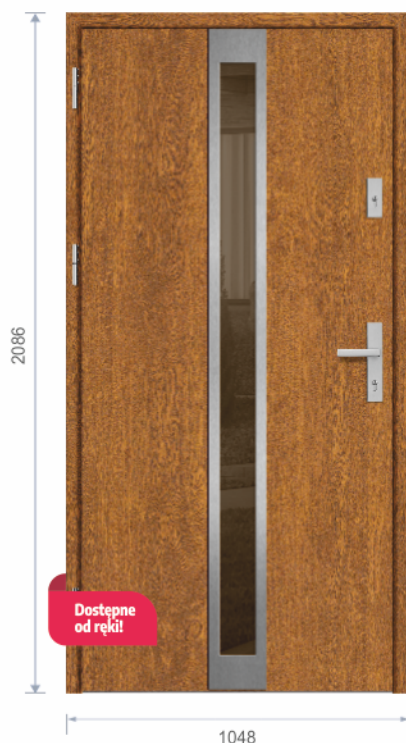

producent:

ERKADO
TWOJE DRZWI - TWÓJ DOM

Drzwi
zewnątrzne
stalowe

DRZWI THERMO 64

Erkado Singen

- W kolorze: Antracyt struktura, dąb naturalny, złoty dąb, orzech
- Model: 1
- Rozmiar: 90 (1048 mm)
- Wysokość: Standard (2086 mm)
- Ościeżnica: Aluminiowa
- Pakiet szybowy: Szyba brąz reflex
- Wykończenie: Label inox
- Zasuwnica inox
- Wkładki UIK
- Przenikalność cieplna $W/m^2 \times K - 0,94$

OKUCIA:

- Osłonki na zawiasy: Inox
- Zasuwnica: Zasuwnica Standardowa
- Model Klamki: Klamka PASA inox
- Model Rozet: Szyldy górne PASA inox
- Wkładka: Komplet wkładek klucz-klucz, klucz-gałka
- Odcień Wkładki: inox

5120⁰⁰
zł netto
brutto 6297,60 zł